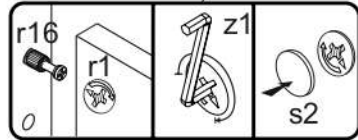

ERODIN 125

KÓD	DIMENZIÓ				CSOMAG
001	1254	295	22	2	1/1
003	260	293	16/32	2	1/1
004	260	251	16	2	1/1
005	279	1204	3	1	1/1
KIEGÉSZÍTŐK				1	1/1

<p>x16 r1</p> <p>Ø 15x12mm</p> 	<p>x16 r16</p> 	<p>x14 s2</p> 	<p>x16 f1</p> <p>Ø 8x30mm</p> 
<p>x2 n322</p> 	<p>x2 p29</p> <p>Ø 6x60mm</p> 	<p>x4 p21</p> <p>Ø 4x30mm</p> 	<p>x2 f3</p> <p>Ø 10x50mm</p> 
<p>x1 z1</p> 			

1

2

3

4

5

6

7