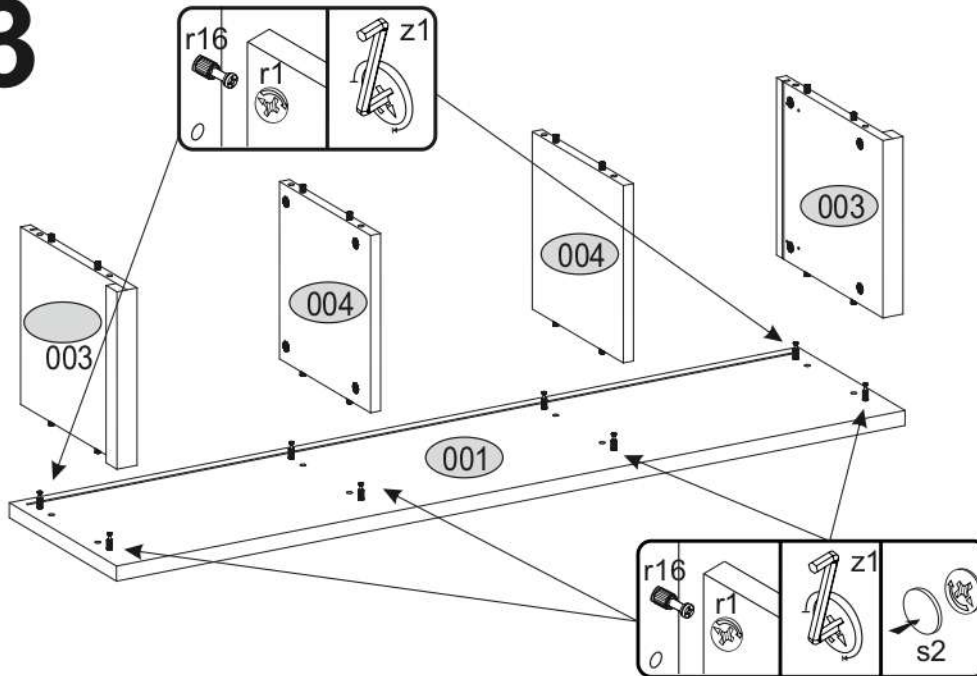

ERODIN 125

KÓD	DIMENZIÓ				CSOMAG
001	1254	295	22	2	1/1
003	260	293	16/32	2	1/1
004	260	251	16	2	1/1
005	279	1204	3	1	1/1
KIEGÉSZÍTŐK				1	1/1

<p>x16 r1</p> <p>Ø 15x12mm</p> 	<p>x16 r16</p> 	<p>x14 s2</p> 	<p>x16 f1</p> <p>Ø 8x30mm</p> 
<p>x2 n322</p> 	<p>x2 p29</p> <p>Ø 6x60mm</p> 	<p>x4 p21</p> <p>Ø 4x30mm</p> 	<p>x2 f3</p> <p>Ø 10x50mm</p> 
<p>x1 z1</p> 			

1

2

3

4

5

6

7