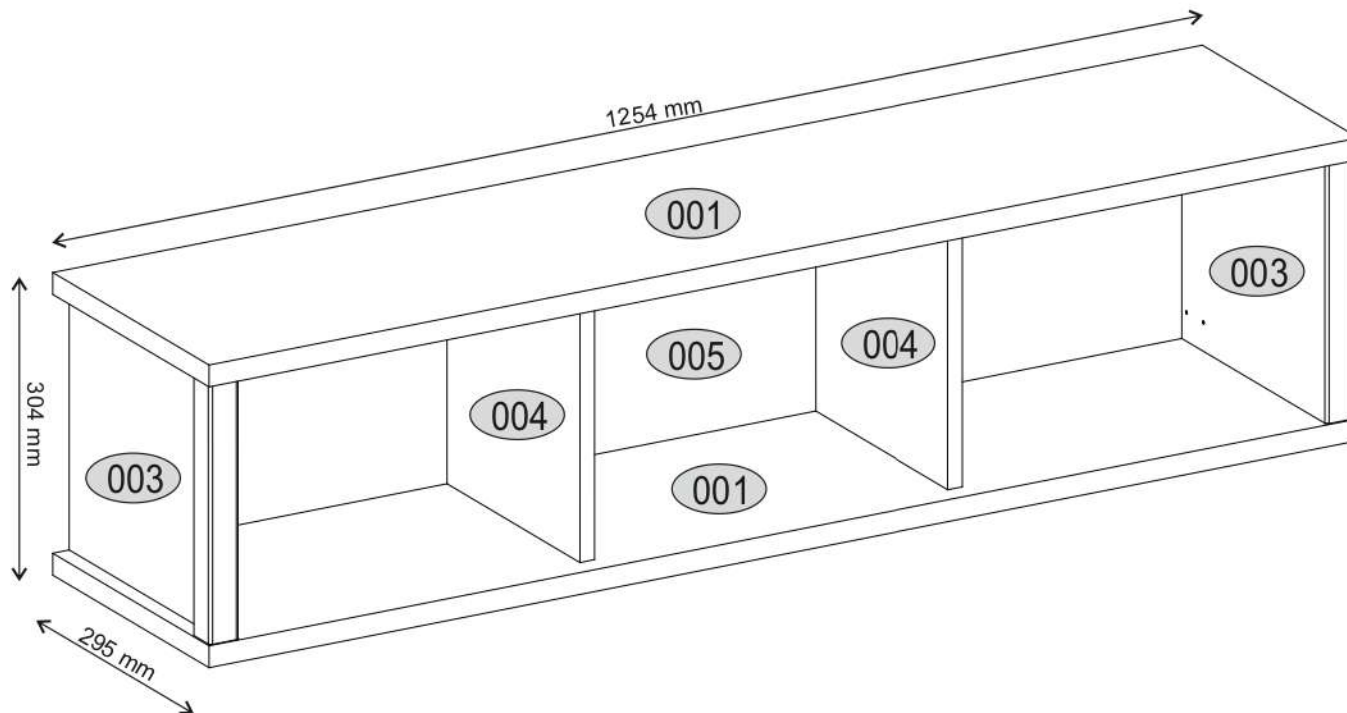

ERODIN 125

KÓD	DIMENZIÓ				CSOMAG
001	1254	295	22	2	1/1
003	260	293	16/32	2	1/1
004	260	251	16	2	1/1
005	279	1204	3	1	1/1
KIEGÉSZÍTŐK				1	1/1

<p>x16 r1</p> <p>Ø 15x12mm</p> 	<p>x16 r16</p> 	<p>x14 s2</p> 	<p>x16 f1</p> <p>Ø 8x30mm</p> 
<p>x2 n322</p> 	<p>x2 p29</p> <p>Ø 6x60mm</p> 	<p>x4 p21</p> <p>Ø 4x30mm</p> 	<p>x2 f3</p> <p>Ø 10x50mm</p> 
<p>x1 z1</p> 			