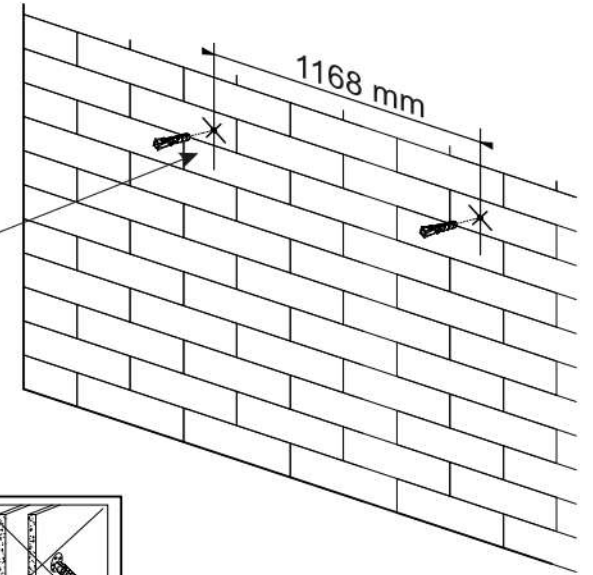

ERODIN 125

KÓD	DIMENZIÓ				CSOMAG
001	1254	295	22	2	1/1
003	260	293	16/32	2	1/1
004	260	251	16	2	1/1
005	279	1204	3	1	1/1
KIEGÉSZÍTŐK				1	1/1

<p>x16 r1</p> <p>Ø 15x12mm</p> 	<p>x16 r16</p> 	<p>x14 s2</p> 	<p>x16 f1</p> <p>Ø 8x30mm</p> 
<p>x2 n322</p> 	<p>x2 p29</p> <p>Ø 6x60mm</p> 	<p>x4 p21</p> <p>Ø 4x30mm</p> 	<p>x2 f3</p> <p>Ø 10x50mm</p> 
<p>x1 z1</p> 			

1

2

3

4

5

6

7