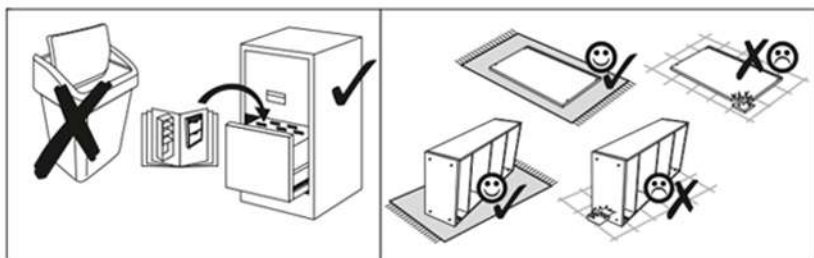

ERODIN 125

KÓD	DIMENZIÓ				CSOMAG
001	1254	295	22	2	1/1
003	260	293	16/32	2	1/1
004	260	251	16	2	1/1
005	279	1204	3	1	1/1
KIEGÉSZÍTŐK				1	1/1

<p>x16 r1</p> <p>Ø 15x12mm</p> 	<p>x16 r16</p> 	<p>x14 s2</p> 	<p>x16 f1</p> <p>Ø 8x30mm</p> 
<p>x2 n322</p> 	<p>x2 p29</p> <p>Ø 6x60mm</p> 	<p>x4 p21</p> <p>Ø 4x30mm</p> 	<p>x2 f3</p> <p>Ø 10x50mm</p> 
<p>x1 z1</p> 			