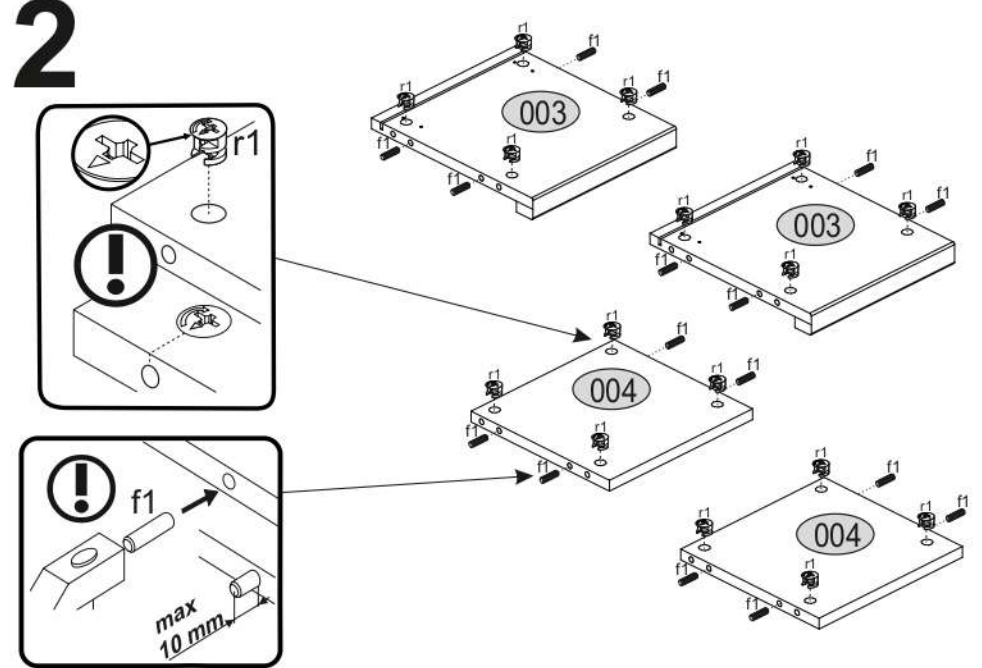

ERODIN 125

KÓD	DIMENZIÓ				CSOMAG
001	1254	295	22	2	1/1
003	260	293	16/32	2	1/1
004	260	251	16	2	1/1
005	279	1204	3	1	1/1
KIEGÉSZÍTŐK				1	1/1

<p>x16 r1</p> <p>Ø 15x12mm</p> 	<p>x16 r16</p> 	<p>x14 s2</p> 	<p>x16 f1</p> <p>Ø 8x30mm</p> 
<p>x2 n322</p> 	<p>x2 p29</p> <p>Ø 6x60mm</p> 	<p>x4 p21</p> <p>Ø 4x30mm</p> 	<p>x2 f3</p> <p>Ø 10x50mm</p> 
<p>x1 z1</p> 			

1

2

3

4

5

6

7