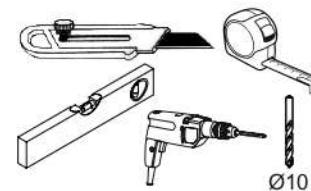

ERODIN 125

KÓD	DIMENZIÓ				CSOMAG
001	1254	295	22	2	1/1
003	260	293	16/32	2	1/1
004	260	251	16	2	1/1
005	279	1204	3	1	1/1
KIEGÉSZÍTŐK				1	1/1

<p>x16 r1</p> <p>Ø 15x12mm</p> 	<p>x16 r16</p> 	<p>x14 s2</p> 	<p>x16 f1</p> <p>Ø 8x30mm</p> 
<p>x2 n322</p> 	<p>x2 p29</p> <p>Ø 6x60mm</p> 	<p>x4 p21</p> <p>Ø 4x30mm</p> 	<p>x2 f3</p> <p>Ø 10x50mm</p> 
<p>x1 z1</p> 			