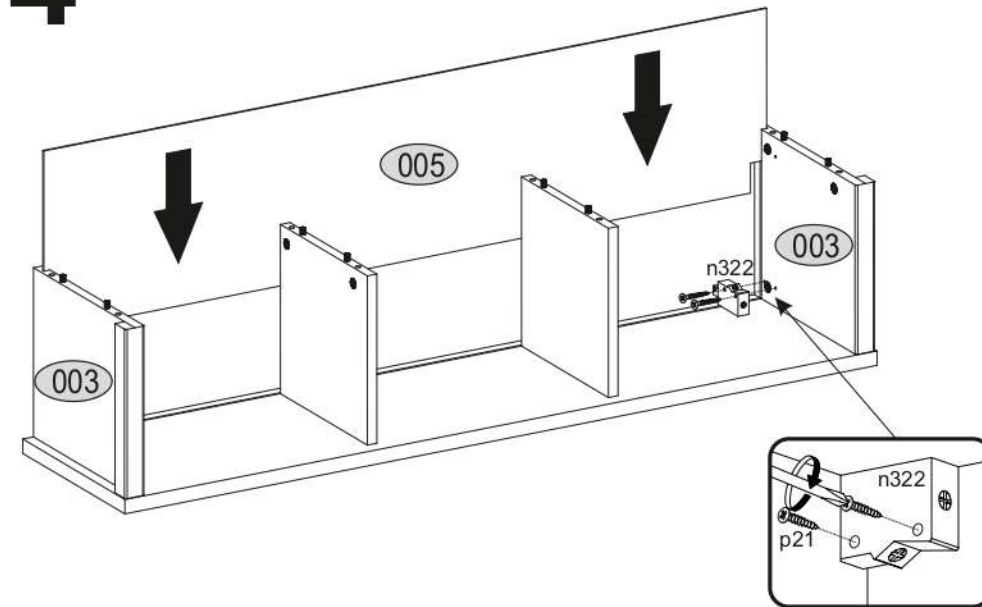

ERODIN 125

KÓD	DIMENZIÓ				CSOMAG
001	1254	295	22	2	1/1
003	260	293	16/32	2	1/1
004	260	251	16	2	1/1
005	279	1204	3	1	1/1
KIEGÉSZÍTŐK				1	1/1

<p>x16 r1</p> <p>Ø 15x12mm</p> 	<p>x16 r16</p> 	<p>x14 s2</p> 	<p>x16 f1</p> <p>Ø 8x30mm</p> 
<p>x2 n322</p> 	<p>x2 p29</p> <p>Ø 6x60mm</p> 	<p>x4 p21</p> <p>Ø 4x30mm</p> 	<p>x2 f3</p> <p>Ø 10x50mm</p> 
<p>x1 z1</p> 			

1

2

3

4

5

6

7