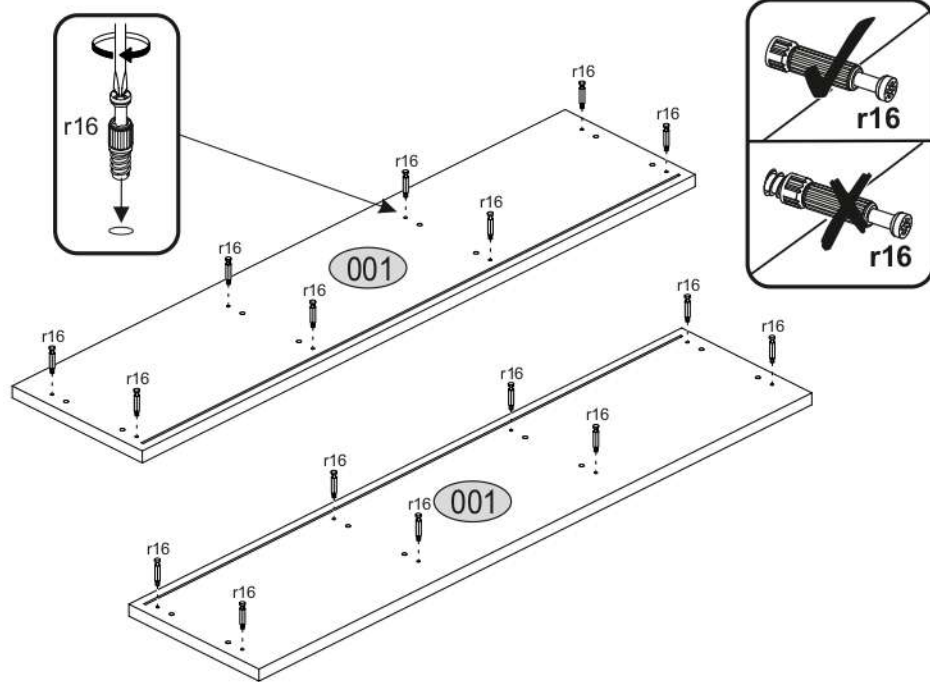

ERODIN 125

KÓD	DIMENZIÓ				CSOMAG
001	1254	295	22	2	1/1
003	260	293	16/32	2	1/1
004	260	251	16	2	1/1
005	279	1204	3	1	1/1
KIEGÉSZÍTŐK				1	1/1

<p>x16 r1</p> <p>Ø 15x12mm</p> 	<p>x16 r16</p> 	<p>x14 s2</p> 	<p>x16 f1</p> <p>Ø 8x30mm</p> 
<p>x2 n322</p> 	<p>x2 p29</p> <p>Ø 6x60mm</p> 	<p>x4 p21</p> <p>Ø 4x30mm</p> 	<p>x2 f3</p> <p>Ø 10x50mm</p> 
<p>x1 z1</p> 			

1

2

3

4

5

6

7